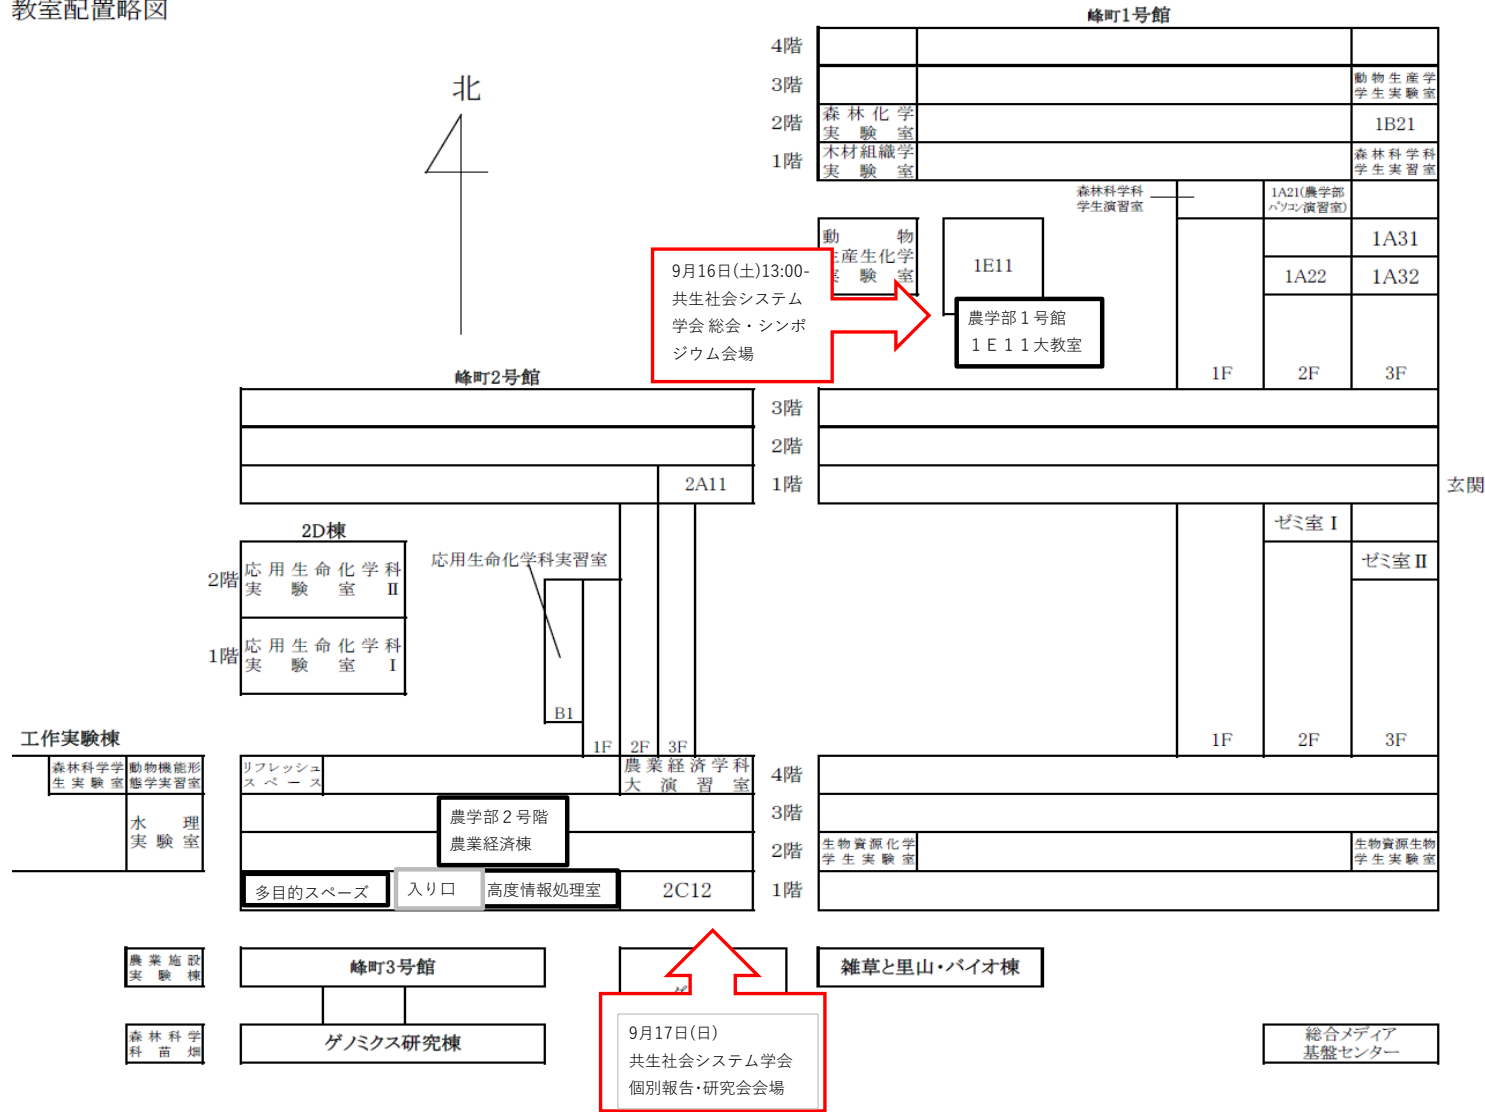

教室配置略図

2023年共生社会システム学会 宇都宮大会 会場	
9月16日(土) 13:00~	農学部1号館1E11大教室 シンポジウム会場
9月17日(日) 9:30~	農学部2号館農業経済棟 1階 個別報告A会場 (2c12教室) 1階 個別報告B会場 (多目的スペース) 4階 個別報告C会場 (農経大演習室) 1階 個別報告D会場 (高度情報処理室)
午後研究会	1階 研究会A会場 (2c12教室) 4階 研究会C会場 (農経大演習室)

玄関